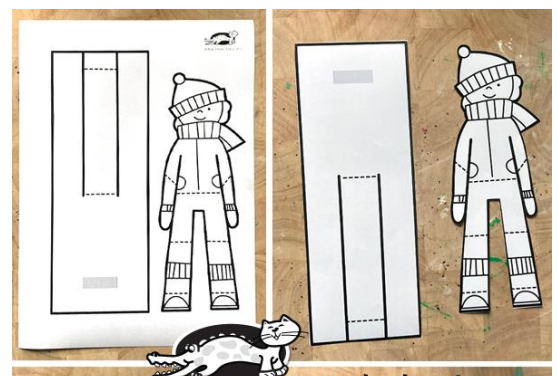

# Arbeitsplan BK/TW, 3a- Woche vom 18.01. bis 22.01.21

Wann?	Inhalte	☺☹ Kinder	✓	☺☹ Eltern
Fr	<p><u>Bastle dir einen coolen Schlittenfahrer oder eine coole Schlittenfahrerin</u></p> <ul style="list-style-type: none"> <li>• Lass dir die Vorlage ausdrucken.</li> <li>• Male sie bunt an und schneide sie aus.</li> <li>• Alle weiteren Schritte entnimmst du bitte der Anleitung unten, oder schau dir das Video bei YouTube dazu an: <a href="https://youtu.be/X5gMy3XTvjg">https://youtu.be/X5gMy3XTvjg</a></li> </ul>			

SLEIGHING PAPER CRAFT

Bitte sende mir ein Foto (PDF) deines Schlittenfahrers per Mail zu!  
Wer Lust hat darf natürlich mehrere Schlittenfahrer basteln. Dann könnt ihr zusammen mit euren besten Freunden den Hang hinunter düsen.