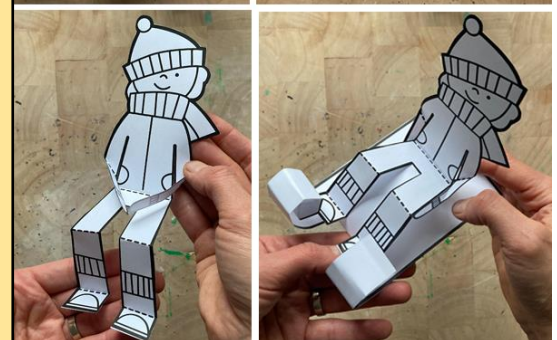

# Arbeitsplan BK/TW, 3a- Woche vom 18.01. bis 22.01.21

Wann?	Inhalte	☺☹ Kinder	✓	☺☹ Eltern
Fr	<p><u>Bastle dir einen coolen Schlittenfahrer oder eine coole Schlittenfahrerin</u></p> <ul style="list-style-type: none"> <li>• Lass dir die Vorlage ausdrucken.</li> <li>• Male sie bunt an und schneide sie aus.</li> <li>• Alle weiteren Schritte entnimmst du bitte der Anleitung unten, oder schau dir das Video bei YouTube dazu an: <a href="https://youtu.be/X5gMy3XTvjg">https://youtu.be/X5gMy3XTvjg</a></li> </ul>			

SLEIGHING PAPER CRAFT

Bitte sende mir ein Foto (PDF) deines Schlittenfahrers per Mail zu!  
Wer Lust hat darf natürlich mehrere Schlittenfahrer basteln. Dann könnt ihr zusammen mit euren besten Freunden den Hang hinunter düsen.