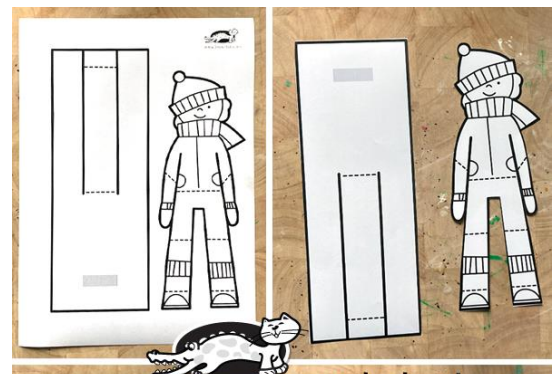

Arbeitsplan BK/TW, 4a- Woche vom 18.01. bis 22.01.21

Wann?	Inhalte	☺☹ Kinder	✓	☺☹ Eltern
Fr	<p><u>Bastle dir einen coolen Schlittenfahrer oder eine coole Schlittenfahrerin</u></p> <ul style="list-style-type: none"> • Lass dir die Vorlage ausdrucken. • Male sie bunt an und schneide sie aus. • Alle weiteren Schritte entnimmst du bitte der Anleitung unten, oder schau dir das Video bei YouTube dazu an: https://youtu.be/X5gMy3XTvjg 			

SLEIGHING PAPER CRAFT

Bitte sende mir ein Foto (PDF)
deines Schlittenfahrers per Mail zu!
Wer Lust hat darf natürlich mehrere
Schlittenfahrer basteln. Dann könnt
ihr zusammen mit euren besten
Freunden den Hang hinunter düsen.