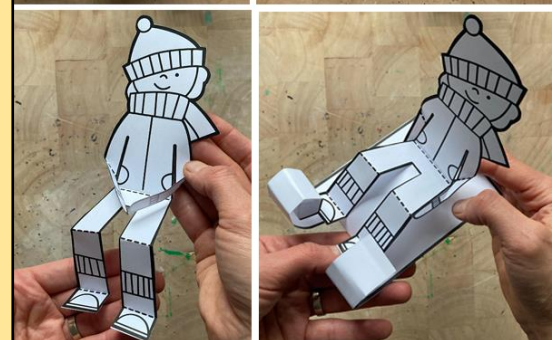

Arbeitsplan BK/TW, 4a- Woche vom 18.01. bis 22.01.21

Wann?	Inhalte	☺☹ Kinder	✓	☺☹ Eltern
Fr	<p><u>Bastle dir einen coolen Schlittenfahrer oder eine coole Schlittenfahrerin</u></p> <ul style="list-style-type: none"> • Lass dir die Vorlage ausdrucken. • Male sie bunt an und schneide sie aus. • Alle weiteren Schritte entnimmst du bitte der Anleitung unten, oder schau dir das Video bei YouTube dazu an: https://youtu.be/X5gMy3XTvjg 			

SLEIGHING PAPER CRAFT

Bitte sende mir ein Foto (PDF)
deines Schlittenfahrers per Mail zu!
Wer Lust hat darf natürlich mehrere
Schlittenfahrer basteln. Dann könnt
ihr zusammen mit euren besten
Freunden den Hang hinunter düsen.