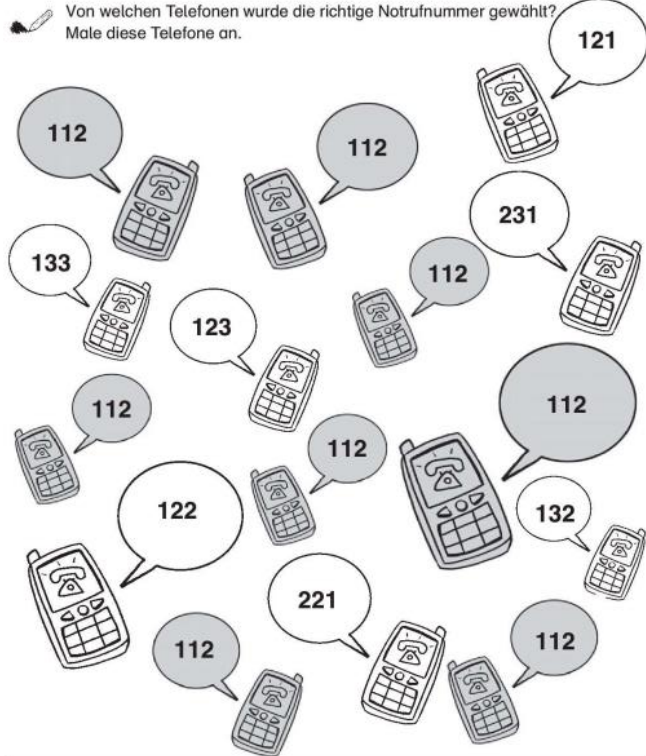

Lösungen SU vom 26.04.21

Notruf

Name: _____

Datum: _____

Von welchen Telefonen wurde die richtige Notrufnummer gewählt?
Male diese Telefone an.

Die Nummer des Notrufs lautet: 112

Notruf

Name: _____

Datum: _____

Bei einem Notruf sind folgende Dinge wichtig:

- Wer ruft an?
- Was ist passiert?
- Wo ist es passiert?
- Wie viele Verletzte gibt es?
- Warten auf Fragen!

Welche Aussagen gehören nicht in einen Notruf?
Streiche sie durch.

Meine Oma hat heute Geburtstag.

Es passierte in der Werderstraße.

Ein Kind ist angefahren worden.

Das Kind liegt auf dem Boden und blutet am Kopf.

Ich heiße Klara.

Wir haben uns gerade ein Eis geholt.

Das Fahrrad ist grün.